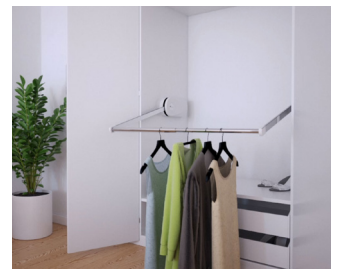

BUTLER 720

Penderie électrique

La partie supérieure d'une penderie est inaccessible pour une personne en fauteuil roulant, mais avec l'aide du BUTLER 720, les vêtements peuvent être abaissés à une position confortable d'une simple pression d'un bouton.

Des tiroirs peuvent être installés en bas du dressing pour maximiser le rangement