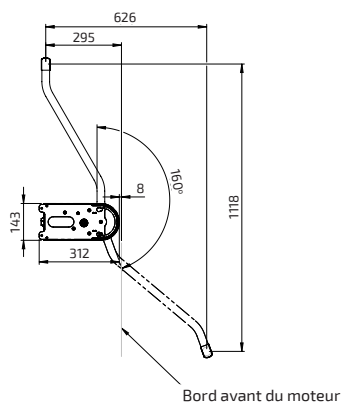

Dimensions