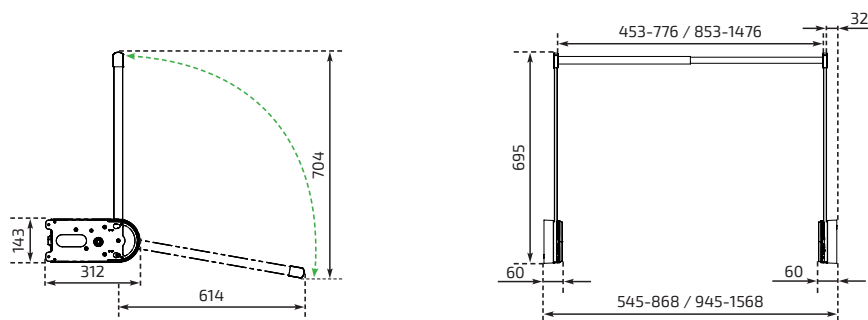

Des tiroirs peuvent être installés en bas du dressing pour maximiser le rangement

Fonctionnement et bénéfices

- Penderie électrique pouvant descendre de 70.4 cm
- Poids maximum de 30 kg
- Tringle à vêtements télescopique pour meuble avec dimensions intérieurs de 54.5 cm à 156.8 cm
- Design moderne et discret
- La protection de collision arrête la descente de la garde-robe si elle entre en contact avec n'importe quel objet.
- Moteurs silencieux prenant peu d'espace

Données techniques

Type d'élévateur	Élévateur de garde-robe électrique qui descend la tringle à vêtements devant l'armoire
Ajustabilité	Tringle à vêtement motorisée, ajustable en continu, descend jusqu'à 704 mm et monte jusqu'à 614 mm.
Vitesse	47 mm/sec.
Commande	Télécommande ou dispositif de manœuvre câblé
Raccords électriques	Prise pour 100-240 VAC, 50/60 hz, 2 A
Poids maximum	30 kg
Convient aux caissons de largeur extérieure	600-900 mm / 1000-1600 mm
Matériau	Pièces en acier chromé, couverture plastique
Niveau sonore	52 dB
Garantie	2 ans
	CE

Dimensions

(mm)

Butler 720-Blanc

- Cache moteur plastique blanc RAL 9003, pièces en acier chromé

Largeur du meuble (cm)	Télécommande sans fil	Télécommande filaire	Interrupteur aluminium filaire
60.0 - 90.0	720-060-0201	720-060-0301	720-060-0101
100.0 - 160.0	720-100-0201	720-100-0301	720-100-0101