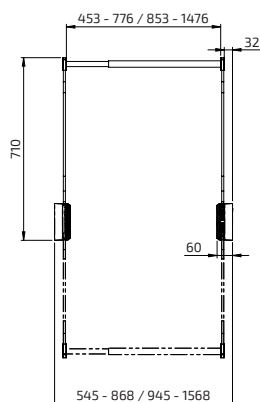

Dimensions