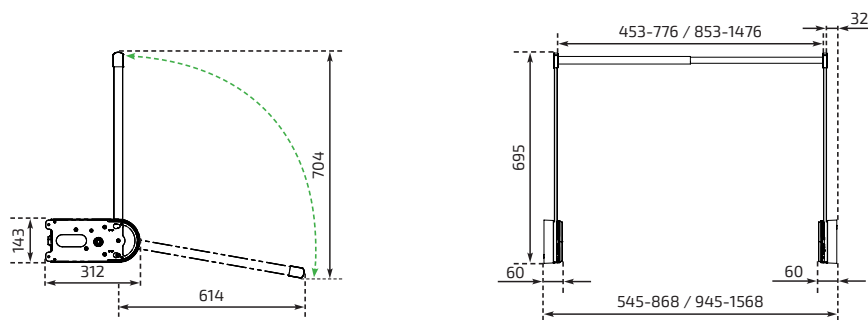

## Données techniques

<b>Type d'élévateur</b>	Élévateur de garde-robe électrique qui descend la tringle à vêtements devant l'armoire
<b>Ajustabilité</b>	Tringle à vêtement motorisée, ajustable en continu, descend jusqu'à 704 mm et monte jusqu'à 614 mm.
<b>Vitesse</b>	47 mm/sec.
<b>Commande</b>	Télécommande ou dispositif de manœuvre câblé
<b>Raccords électriques</b>	Prise pour 100-240 VAC, 50/60 hz, 2 A
<b>Poids maximum</b>	30 kg
<b>Convient aux caissons de largeur extérieure</b>	600-900 mm / 1000-1600 mm
<b>Matériau</b>	Pièces en acier chromé, couverture plastique
<b>Niveau sonore</b>	52 dB
<b>Garantie</b>	2 ans
	CE

## Dimensions

(mm)