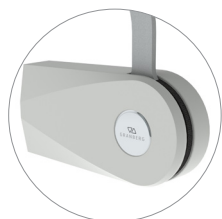

Largeur du meuble (cm)

Télécommande sans fil

Télécommande filaire

Interrupteur aluminium filaire

60.0 - 90.0

722-060-0206

722-060-0306

722-060-0106

100.0 - 160.0

722-100-0206

722-100-0306

722-100-0106

Butler 722-Noir

- Cache moteur en plastique noir RAL 9005, bras en acier laqué à la poudre RAL 9005, tringle à vêtements chromée